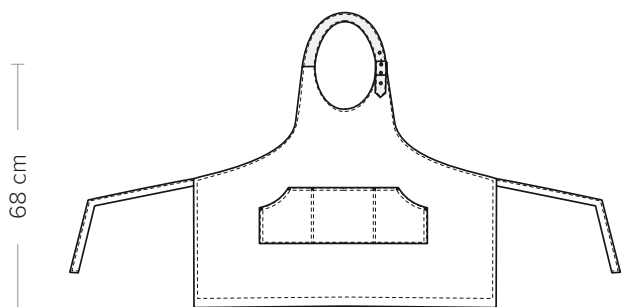

# MELANY

**CODICE ARTICOLO**  
18P01H023

**Giblor's**  
italian work/life specialist

## DETTAGLI

- 3 tasche
- Allacciatura collo regolabile

**TAGLIE**  
Taglia unica