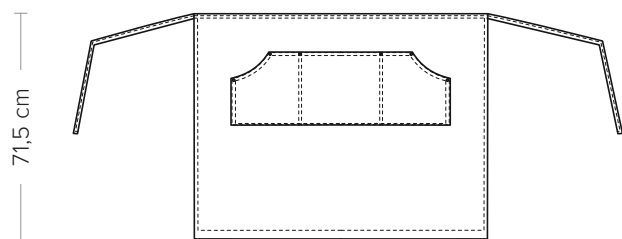

DETTAGLI
- 3 tasche

TAGLIE
Taglia unica

MISURE
71,5x110 cm

COLORE
322 Marrone

TESSUTO 1
55% viscosa
45% poliuretano
254 g / m²

110 cm

COLORI DISPONIBILI

322 Marrone