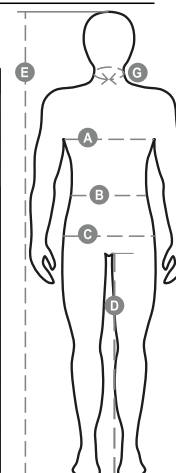

PANAMA+

000005-0001

Felpe da uomo, zip intera SBS coperta, in plastica con doppio cursore in metallo, manica raglan, due tasche con zip coperte, polsini e vita in costina elasticizzata, cuciture rinforzate.

Composizione: 70% COTONE + 30% POLIESTERE

Aspetto: GARZATA

Peso: 300 GR/MQ

Taglie: XS-S-M-L-XL-XXL-3XL-4XL-5XL

Imballo: 5/20

MADE IN: MADE IN PAKISTAN

HS CODE: 61102091

Colori

Guida alle taglie

International Sizes	XXS		XS		S		M		L		XL		XXL		3XL		4XL		5XL	
IT - DE	36	38	40	42	44	46	48	50	52	54	56	58	60	62	64	66	68	70	72	74
FR - ES	32	34	36	38	40	42	44	46	48	50	52	54	56	58	60	62	64	66	68	70
UK Top	29	30	31	33	34	36	38	39	41	42	44	46	47	48	50	52	53	55	56	58
UK Trousers	25	27	28	29	30	32	33	34	36	38	40	41	43	45	46	48	49	51	52	54
(G) - cm	37	37	38	38	39	39	40	40	41	41	42,5	42,5	44	44	45	45	46	46	47	47
(G) - in	14½	14½	15	15	15½	15½	15¾	15¾	16	16	16¾	16¾	17¼	17¼	17¾	17¾	18	18	18½	18½
(A) - cm	72	76	80	84	88	92	96	100	104	108	112	116	120	124	128	132	136	140	144	148
(A) - in	28	30	31	33	34	36	38	39	41	42	44	46	47	48	50	52	53	55	56	58
(B) - cm	64	68	72	74	76	80	84	88	92	96	100	104	108	112	116	120	124	128	132	136
(B) - in	25	27	28	29	30	32	33	34	36	38	40	41	43	45	46	48	49	51	52	54
(C) - cm	80	84	88	90	92	96	100	104	108	112	116	120	124	128	132	136	140	144	148	152
(C) - in	31	33	34	35	36	38	39	41	42	44	46	47	49	50	52	53	55	56	58	59
(D) - cm	82	82	84	84	85	85	86	86	87	87	88	88	88	88	88	88	89	89	89	89
(D) - in	32	32	33	33	33	33	33	33	34	34	34	34	34	34	34	34	35	35	35	35
(E) - cm	170/181				175/187				175/189											
(E) - in	67/71				69/73				69/75											