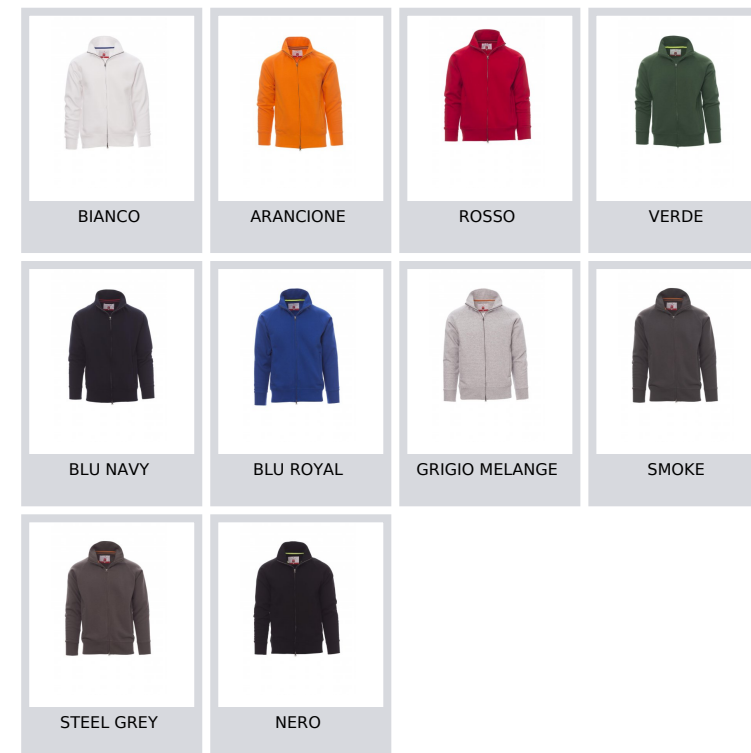

PANAMA+

000005-0001

Felpe da uomo, zip intera SBS coperta, in plastica con doppio cursore in metallo, manica raglan, due tasche con zip coperte, polsini e vita in costina elasticizzata, cuciture rinforzate.

Composizione: 70% COTONE + 30% POLIESTERE

Aspetto: GARZATA

Peso: 300 GR/MQ

Taglie: XS-S-M-L-XL-XXL-3XL-4XL-5XL

Imballo: 5/20

MADE IN: MADE IN PAKISTAN

HS CODE: 61102091

Colori