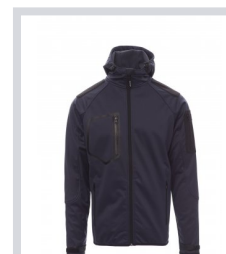

# EXTREME

000446-0102

WP/MM 8000 MVP/GR 4000Giacca ergonomica da uomo, manica raglan, cappuccio sagomato con due cuciture e coulisse, zip lunga SBS nastrata, polsini regolabili con stringi polso gommati e velcro, fine bordino ai polsi e in vita, due tasche laterali con zip, una tasca al petto e una tasca al braccio sinistro.

**Composizione:** 100% POLIESTERE

**Aspetto:** SOFT-SHELL 8000MM/4000MVP

**Peso:** 280 GR/MQ

**Taglie:** XS-S-M-L-XL-XXL-3XL-4XL-5XL

**Imballo:** 1/10

**MADE IN:** MADE IN CHINA

**HS CODE:** 62019300

## Colori

BIANCO/NERO

BLU NAVY/NERO

BLU ROYAL/NERO

STEEL GREY/NERO

NERO/NERO