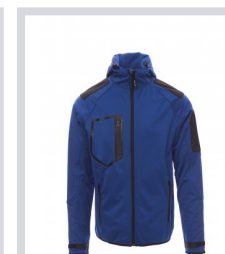

# EXTREME

000446-0102

WP/MM 8000 MVP/GR 4000Giacca ergonomica da uomo, manica raglan, cappuccio sagomato con due cuciture e coulisse, zip lunga SBS nastrata, polsini regolabili con stringi polso gommati e velcro, fine bordino ai polsi e in vita, due tasche laterali con zip, una tasca al petto e una tasca al braccio sinistro.

**Composizione:** 100% POLIESTERE

**Aspetto:** SOFT-SHELL 8000MM/4000MVP

**Peso:** 280 GR/MQ

**Taglie:** XS-S-M-L-XL-XXL-3XL-4XL-5XL

**Imballo:** 1/10

**MADE IN:** MADE IN CHINA

**HS CODE:** 62019300

## Colori

BIANCO/NERO

BLU NAVY/NERO

BLU ROYAL/NERO

STEEL GREY/NERO

NERO/NERO