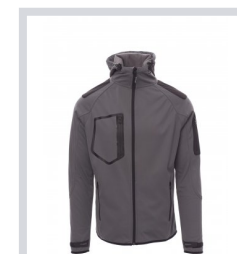

# EXTREME

000446-0102

WP/MM 8000 MVP/GR 4000Giacca ergonomica da uomo, manica raglan, cappuccio sagomato con due cuciture e coulisse, zip lunga SBS nastrata, polsini regolabili con stringi polso gommati e velcro, fine bordino ai polsi e in vita, due tasche laterali con zip, una tasca al petto e una tasca al braccio sinistro.

## Colori

BIANCO/NERO

BLU NAVY/NERO

BLU ROYAL/NERO

STEEL GREY/NERO

NERO/NERO