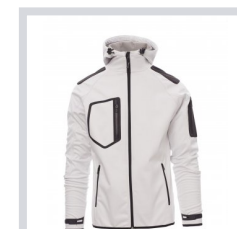

# EXTREME

000446-0102

WP/MM 8000 MVP/GR 4000Giacca ergonomica da uomo, manica raglan, cappuccio sagomato con due cuciture e coulisse, zip lunga SBS nastrata, polsini regolabili con stringi polso gommati e velcro, fine bordino ai polsi e in vita, due tasche laterali con zip, una tasca al petto e una tasca al braccio sinistro.

**Composizione:** 100% POLIESTERE

**Aspetto:** SOFT-SHELL 8000MM/4000MVP

**Peso:** 280 GR/MQ

**Taglie:** XS-S-M-L-XL-XXL-3XL-4XL-5XL

**Imballo:** 1/10

**MADE IN:** MADE IN CHINA

**HS CODE:** 62019300

## Colori

BIANCO/NERO

BLU NAVY/NERO

BLU ROYAL/NERO

STEEL GREY/NERO

NERO/NERO