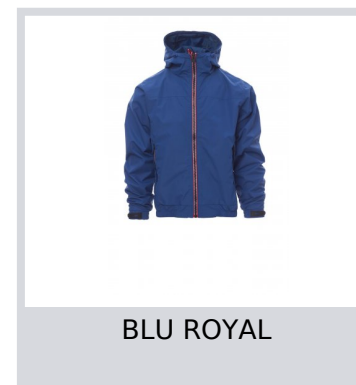

PACIFIC R. 2.0

001149-0343

Giubbino da uomo, zip da 8mm in contrasto, cappuccio sagomato con due cuciture e coulisse, elastico in vita, polsini con elastico e stringi polsi gommati di regolazione, due tasche esterne con zip coperta. Interno: non imbottito,retinato, una tasca con cerniera porta smartphone con predisposizione per cavo, zip al petto e schiena per agevolare stampe e ricami.

Composizione: 100% NYLON

Aspetto: NYLON TASLON 288T

Peso: 105 GR/MQ

Taglie: XS-S-M-L-XL-XXL-3XL

Imballo: 1/20

MADE IN: MADE IN CHINA

HS CODE: 62011310

Colori