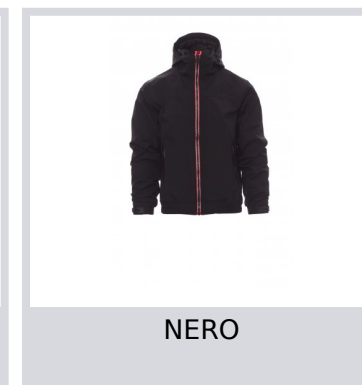

PACIFIC R. 2.0

001149-0343

Giubbino da uomo, zip da 8mm in contrasto, cappuccio sagomato con due cuciture e coulisse, elastico in vita, polsini con elastico e stringi polsi gommati di regolazione, due tasche esterne con zip coperta. Interno: non imbottito,retinato, una tasca con cerniera porta smartphone con predisposizione per cavo, zip al petto e schiena per agevolare stampe e ricami.

Composizione: 100% NYLON

Aspetto: NYLON TASLON 288T

Peso: 105 GR/MQ

Taglie: XS-S-M-L-XL-XXL-3XL

Imballo: 1/20

MADE IN: MADE IN CHINA

HS CODE: 62011310

Colori