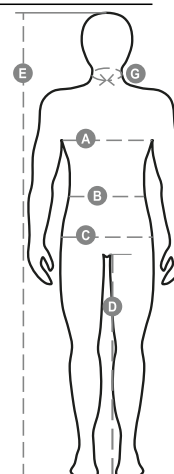

PACIFIC R. 2.0

001149-0343

Giubbino da uomo, zip da 8mm in contrasto, cappuccio sagomato con due cuciture e coulisse, elastico in vita, polsini con elastico e stringi polsi gommati di regolazione, due tasche esterne con zip coperta. Interno: non imbottito,retinato, una tasca con cerniera porta smartphone con predisposizione per cavo, zip al petto e schiena per agevolare stampe e ricami.

Composizione: 100% NYLON

Aspetto: NYLON TASLON 288T

Peso: 105 GR/MQ

Taglie: XS-S-M-L-XL-XXL-3XL

Imballo: 1/20

MADE IN: MADE IN CHINA

HS CODE: 62011310

Colori

Istruzioni di lavaggio

Certificazioni

Guida alle taglie

International Sizes	XXS		XS		S		M		L		XL		XXL		3XL		4XL		5XL	
IT - DE	36	38	40	42	44	46	48	50	52	54	56	58	60	62	64	66	68	70	72	74
FR - ES	32	34	36	38	40	42	44	46	48	50	52	54	56	58	60	62	64	66	68	70
UK Top	29	30	31	33	34	36	38	39	41	42	44	46	47	48	50	52	53	55	56	58
UK Trousers	25	27	28	29	30	32	33	34	36	38	40	41	43	45	46	48	49	51	52	54
(G) - cm	37	37	38	38	39	39	40	40	41	41	42,5	42,5	44	44	45	45	46	46	47	47
(G) - in	14½	14½	15	15	15½	15½	15¾	15¾	16	16	16¾	16¾	17¼	17¼	17¾	17¾	18	18	18½	18½
(A) - cm	72	76	80	84	88	92	96	100	104	108	112	116	120	124	128	132	136	140	144	148
(A) - in	28	30	31	33	34	36	38	39	41	42	44	46	47	48	50	52	53	55	56	58
(B) - cm	64	68	72	74	76	80	84	88	92	96	100	104	108	112	116	120	124	128	132	136
(B) - in	25	27	28	29	30	32	33	34	36	38	40	41	43	45	46	48	49	51	52	54
(C) - cm	80	84	88	90	92	96	100	104	108	112	116	120	124	128	132	136	140	144	148	152
(C) - in	31	33	34	35	36	38	39	41	42	44	46	47	49	50	52	53	55	56	58	59
(D) - cm	82	82	84	84	85	85	86	86	87	87	88	88	88	88	88	88	89	89	89	89
(D) - in	32	32	33	33	33	33	33	33	34	34	34	34	34	34	34	34	35	35	35	35
(E) - cm					170/181				175/187				175/189							
(E) - in					67/71				69/73				69/75							