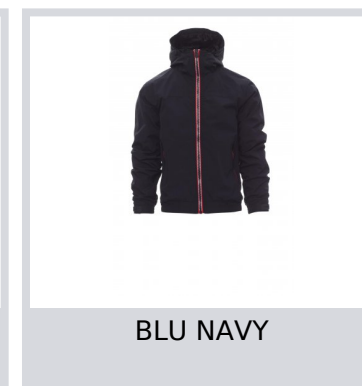

PACIFIC R. 2.0

001149-0343

Giubbino da uomo, zip da 8mm in contrasto, cappuccio sagomato con due cuciture e coulisse, elastico in vita, polsini con elastico e stringi polsi gommati di regolazione, due tasche esterne con zip coperta. Interno: non imbottito,retinato, una tasca con cerniera porta smartphone con predisposizione per cavo, zip al petto e schiena per agevolare stampe e ricami.

Composizione: 100% NYLON

Aspetto: NYLON TASLON 288T

Peso: 105 GR/MQ

Taglie: XS-S-M-L-XL-XXL-3XL

Imballo: 1/20

MADE IN: MADE IN CHINA

HS CODE: 62011310

Colori