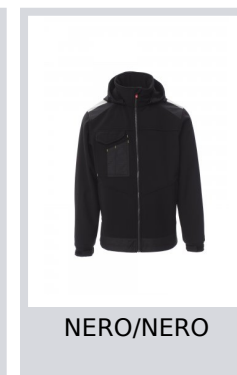

PERFORMER 2.0

001473-0053

WP/MM 8000 MVP/GR 5000 giacca ergonomica da uomo, manica giro, zip intera SBS in plastica con cursore in metalloautolock, due tasche laterali con cerniera, una tasca multifunzionale al petto con porta badge a scomparsa e patta di chiusura LOCK SYSTEM, bande riflettenti 3M alle spalle, elastico e stringipolso in velcro, cappuccio amovibile e con coulisse in elastico regolabile con stopper.

Composizione: 93% POLIESTERE + 7 %ELASTAN

Aspetto: SOFT-SHELL

Peso: 330 GR/MQ

Taglie: XS-S-M-L-XL-XXL-3XL-4XL-5XL

Imballo: 1/10

MADE IN: MADE IN CHINA

HS CODE: 62019300

Colori

BIANCO/NERO

ROSSO/NERO

BLU NAVY/NERO

BLU ROYAL/NERO

SMOKE/NERO

NERO/NERO

Guida alle taglie

International Sizes	XXS		XS		S		M		L		XL		XXL		3XL		4XL		5XL	
IT - DE	36	38	40	42	44	46	48	50	52	54	56	58	60	62	64	66	68	70	72	74
FR - ES	32	34	36	38	40	42	44	46	48	50	52	54	56	58	60	62	64	66	68	70
UK Top	29	30	31	33	34	36	38	39	41	42	44	46	47	48	50	52	53	55	56	58
UK Trousers	25	27	28	29	30	32	33	34	36	38	40	41	43	45	46	48	49	51	52	54
(G) - cm	37	37	38	38	39	39	40	40	41	41	42,5	42,5	44	44	45	45	46	46	47	47
(G) - in	14½	14½	15	15	15½	15½	15¾	15¾	16	16	16¾	16¾	17¼	17¼	17¾	17¾	18	18	18½	18½
(A) - cm	72	76	80	84	88	92	96	100	104	108	112	116	120	124	128	132	136	140	144	148
(A) - in	28	30	31	33	34	36	38	39	41	42	44	46	47	48	50	52	53	55	56	58
(B) - cm	64	68	72	74	76	80	84	88	92	96	100	104	108	112	116	120	124	128	132	136
(B) - in	25	27	28	29	30	32	33	34	36	38	40	41	43	45	46	48	49	51	52	54
(C) - cm	80	84	88	90	92	96	100	104	108	112	116	120	124	128	132	136	140	144	148	152
(C) - in	31	33	34	35	36	38	39	41	42	44	46	47	49	50	52	53	55	56	58	59
(D) - cm	82	82	84	84	85	85	86	86	87	87	88	88	88	88	88	88	89	89	89	89
(D) - in	32	32	33	33	33	33	33	33	34	34	34	34	34	34	34	34	35	35	35	35
(E) - cm	170/181				175/187				175/189											
(E) - in	67/71				69/73				69/75											