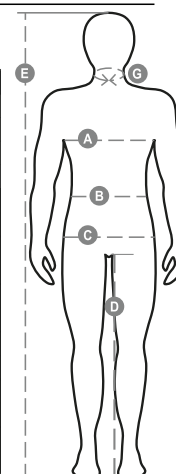

PERFORMER 2.0

001473-0053

WP/MM 8000 MVP/GR 5000 giacca ergonomica da uomo, manica giro, zip intera SBS in plastica con cursore in metalloautolock, due tasche laterali con cerniera, una tasca multifunzionale al petto con porta badge a scomparsa e patta di chiusura LOCK SYSTEM, bande riflettenti 3M alle spalle, elastico e stringipolso in velcro, cappuccio amovibile e con coulisse in elastico regolabile con stopper.

Composizione: 93% POLIESTERE + 7 %ELASTAN

Aspetto: SOFT-SHELL

Peso: 330 GR/MQ

Taglie: XS-S-M-L-XL-XXL-3XL-4XL-5XL

Imballo: 1/10

MADE IN: MADE IN CHINA

HS CODE: 62019300

Colori

BIANCO/NERO

ROSSO/NERO

BLU NAVY/NERO

BLU ROYAL/NERO

SMOKE/NERO

NERO/NERO

Guida alle taglie

International Sizes	XXS		XS		S		M		L		XL		XXL		3XL		4XL		5XL	
IT - DE	36	38	40	42	44	46	48	50	52	54	56	58	60	62	64	66	68	70	72	74
FR - ES	32	34	36	38	40	42	44	46	48	50	52	54	56	58	60	62	64	66	68	70
UK Top	29	30	31	33	34	36	38	39	41	42	44	46	47	48	50	52	53	55	56	58
UK Trousers	25	27	28	29	30	32	33	34	36	38	40	41	43	45	46	48	49	51	52	54
(G) - cm	37	37	38	38	39	39	40	40	41	41	42,5	42,5	44	44	45	45	46	46	47	47
(G) - in	14½	14½	15	15	15½	15½	15¾	15¾	16	16	16¾	16¾	17¼	17¼	17¾	17¾	18	18	18½	18½
(A) - cm	72	76	80	84	88	92	96	100	104	108	112	116	120	124	128	132	136	140	144	148
(A) - in	28	30	31	33	34	36	38	39	41	42	44	46	47	48	50	52	53	55	56	58
(B) - cm	64	68	72	74	76	80	84	88	92	96	100	104	108	112	116	120	124	128	132	136
(B) - in	25	27	28	29	30	32	33	34	36	38	40	41	43	45	46	48	49	51	52	54
(C) - cm	80	84	88	90	92	96	100	104	108	112	116	120	124	128	132	136	140	144	148	152
(C) - in	31	33	34	35	36	38	39	41	42	44	46	47	49	50	52	53	55	56	58	59
(D) - cm	82	82	84	84	85	85	86	86	87	87	88	88	88	88	88	88	89	89	89	89
(D) - in	32	32	33	33	33	33	33	33	34	34	34	34	34	34	34	34	35	35	35	35
(E) - cm	170/181				175/187				175/189											
(E) - in	67/71				69/73				69/75											