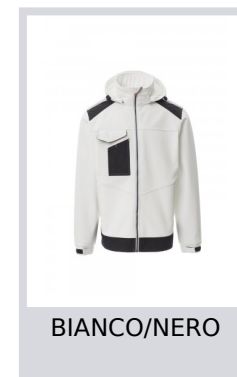

PERFORMER 2.0

001473-0053

WP/MM 8000 MVP/GR 5000 giacca ergonomica da uomo, manica giro, zip intera SBS in plastica con cursore in metalloautolock, due tasche laterali con cerniera, una tasca multifunzionale al petto con porta badge a scomparsa e patta di chiusura LOCK SYSTEM, bande riflettenti 3M alle spalle, elastico e stringipolso in velcro, cappuccio amovibile e con coulisse in elastico regolabile con stopper.

Composizione: 93% POLIESTERE + 7 %ELASTAN

Aspetto: SOFT-SHELL

Peso: 330 GR/MQ

Taglie: XS-S-M-L-XL-XXL-3XL-4XL-5XL

Imballo: 1/10

MADE IN: MADE IN CHINA

HS CODE: 62019300

Colori