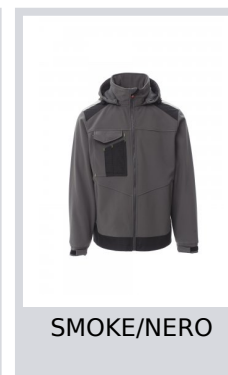

PERFORMER 2.0

001473-0053

WP/MM 8000 MVP/GR 5000 giacca ergonomica da uomo, manica giro, zip intera SBS in plastica con cursore in metalloautolock, due tasche laterali con cerniera, una tasca multifunzionale al petto con porta badge a scomparsa e patta di chiusura LOCK SYSTEM, bande riflettenti 3M alle spalle, elastico e stringipolso in velcro, cappuccio amovibile e con coulisse in elastico regolabile con stopper.

Composizione: 93% POLIESTERE + 7 %ELASTAN

Aspetto: SOFT-SHELL

Peso: 330 GR/MQ

Taglie: XS-S-M-L-XL-XXL-3XL-4XL-5XL

Imballo: 1/10

MADE IN: MADE IN CHINA

HS CODE: 62019300

Colori

BIANCO/NERO

ROSSO/NERO

BLU NAVY/NERO

BLU ROYAL/NERO

SMOKE/NERO

NERO/NERO

Guida alle taglie

International Sizes	XXS		XS		S		M		L		XL		XXL		3XL		4XL		5XL	
IT - DE	36	38	40	42	44	46	48	50	52	54	56	58	60	62	64	66	68	70	72	74
FR - ES	32	34	36	38	40	42	44	46	48	50	52	54	56	58	60	62	64	66	68	70
UK Top	29	30	31	33	34	36	38	39	41	42	44	46	47	48	50	52	53	55	56	58
UK Trousers	25	27	28	29	30	32	33	34	36	38	40	41	43	45	46	48	49	51	52	54
(G) - cm	37	37	38	38	39	39	40	40	41	41	42,5	42,5	44	44	45	45	46	46	47	47
(G) - in	14½	14½	15	15	15½	15½	15¾	15¾	16	16	16¾	16¾	17¼	17¼	17¾	17¾	18	18	18½	18½
(A) - cm	72	76	80	84	88	92	96	100	104	108	112	116	120	124	128	132	136	140	144	148
(A) - in	28	30	31	33	34	36	38	39	41	42	44	46	47	48	50	52	53	55	56	58
(B) - cm	64	68	72	74	76	80	84	88	92	96	100	104	108	112	116	120	124	128	132	136
(B) - in	25	27	28	29	30	32	33	34	36	38	40	41	43	45	46	48	49	51	52	54
(C) - cm	80	84	88	90	92	96	100	104	108	112	116	120	124	128	132	136	140	144	148	152
(C) - in	31	33	34	35	36	38	39	41	42	44	46	47	49	50	52	53	55	56	58	59
(D) - cm	82	82	84	84	85	85	86	86	87	87	88	88	88	88	88	88	89	89	89	89
(D) - in	32	32	33	33	33	33	33	33	34	34	34	34	34	34	34	34	35	35	35	35
(E) - cm	170/181				175/187				175/189											
(E) - in	67/71				69/73				69/75											