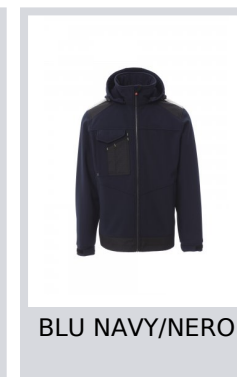

PERFORMER 2.0

001473-0053

WP/MM 8000 MVP/GR 5000 giacca ergonomica da uomo, manica giro, zip intera SBS in plastica con cursore in metalloautolock, due tasche laterali con cerniera, una tasca multifunzionale al petto con porta badge a scomparsa e patta di chiusura LOCK SYSTEM, bande riflettenti 3M alle spalle, elastico e stringipolso in velcro, cappuccio amovibile e con coulisse in elastico regolabile con stopper.

Composizione: 93% POLIESTERE + 7 %ELASTAN

Aspetto: SOFT-SHELL

Peso: 330 GR/MQ

Taglie: XS-S-M-L-XL-XXL-3XL-4XL-5XL

Imballo: 1/10

MADE IN: MADE IN CHINA

HS CODE: 62019300

Colori

Guida alle taglie

International Sizes	XXS		XS		S		M		L		XL		XXL		3XL		4XL		5XL	
IT - DE	36	38	40	42	44	46	48	50	52	54	56	58	60	62	64	66	68	70	72	74
FR - ES	32	34	36	38	40	42	44	46	48	50	52	54	56	58	60	62	64	66	68	70
UK Top	29	30	31	33	34	36	38	39	41	42	44	46	47	48	50	52	53	55	56	58
UK Trousers	25	27	28	29	30	32	33	34	36	38	40	41	43	45	46	48	49	51	52	54
(G) - cm	37	37	38	38	39	39	40	40	41	41	42,5	42,5	44	44	45	45	46	46	47	47
(G) - in	14½	14½	15	15	15½	15½	15¾	15¾	16	16	16¾	16¾	17¼	17¼	17¾	17¾	18	18	18½	18½
(A) - cm	72	76	80	84	88	92	96	100	104	108	112	116	120	124	128	132	136	140	144	148
(A) - in	28	30	31	33	34	36	38	39	41	42	44	46	47	48	50	52	53	55	56	58
(B) - cm	64	68	72	74	76	80	84	88	92	96	100	104	108	112	116	120	124	128	132	136
(B) - in	25	27	28	29	30	32	33	34	36	38	40	41	43	45	46	48	49	51	52	54
(C) - cm	80	84	88	90	92	96	100	104	108	112	116	120	124	128	132	136	140	144	148	152
(C) - in	31	33	34	35	36	38	39	41	42	44	46	47	49	50	52	53	55	56	58	59
(D) - cm	82	82	84	84	85	85	86	86	87	87	88	88	88	88	88	88	89	89	89	89
(D) - in	32	32	33	33	33	33	33	33	34	34	34	34	34	34	34	34	35	35	35	35
(E) - cm	170/181				175/187				175/189											
(E) - in	67/71				69/73				69/75											

Istruzioni di lavaggio

Certificazioni