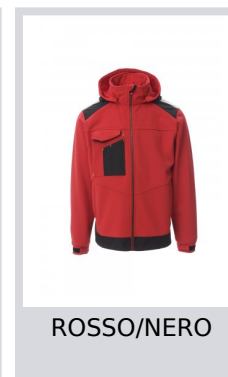

PERFORMER 2.0

001473-0053

WP/MM 8000 MVP/GR 5000 giacca ergonomica da uomo, manica giro, zip intera SBS in plastica con cursore in metalloautolock, due tasche laterali con cerniera, una tasca multifunzionale al petto con porta badge a scomparsa e patta di chiusura LOCK SYSTEM, bande riflettenti 3M alle spalle, elastico e stringipolso in velcro, cappuccio amovibile e con coulisse in elastico regolabile con stopper.

Composizione: 93% POLIESTERE + 7 %ELASTAN

Aspetto: SOFT-SHELL

Peso: 330 GR/MQ

Taglie: XS-S-M-L-XL-XXL-3XL-4XL-5XL

Imballo: 1/10

MADE IN: MADE IN CHINA

HS CODE: 62019300

Colori

Guida alle taglie

International Sizes	XXS		XS		S		M		L		XL		XXL		3XL		4XL		5XL	
IT - DE	36	38	40	42	44	46	48	50	52	54	56	58	60	62	64	66	68	70	72	74
FR - ES	32	34	36	38	40	42	44	46	48	50	52	54	56	58	60	62	64	66	68	70
UK Top	29	30	31	33	34	36	38	39	41	42	44	46	47	48	50	52	53	55	56	58
UK Trousers	25	27	28	29	30	32	33	34	36	38	40	41	43	45	46	48	49	51	52	54
(G) - cm	37	37	38	38	39	39	40	40	41	41	42,5	42,5	44	44	45	45	46	46	47	47
(G) - in	14½	14½	15	15	15½	15½	15¾	15¾	16	16	16¾	16¾	17¼	17¼	17¾	17¾	18	18	18½	18½
(A) - cm	72	76	80	84	88	92	96	100	104	108	112	116	120	124	128	132	136	140	144	148
(A) - in	28	30	31	33	34	36	38	39	41	42	44	46	47	48	50	52	53	55	56	58
(B) - cm	64	68	72	74	76	80	84	88	92	96	100	104	108	112	116	120	124	128	132	136
(B) - in	25	27	28	29	30	32	33	34	36	38	40	41	43	45	46	48	49	51	52	54
(C) - cm	80	84	88	90	92	96	100	104	108	112	116	120	124	128	132	136	140	144	148	152
(C) - in	31	33	34	35	36	38	39	41	42	44	46	47	49	50	52	53	55	56	58	59
(D) - cm	82	82	84	84	85	85	86	86	87	87	88	88	88	88	88	88	89	89	89	89
(D) - in	32	32	33	33	33	33	33	33	34	34	34	34	34	34	34	34	35	35	35	35
(E) - cm	170/181				175/187				175/189											
(E) - in	67/71				69/73				69/75											

Istruzioni di lavaggio

Certificazioni